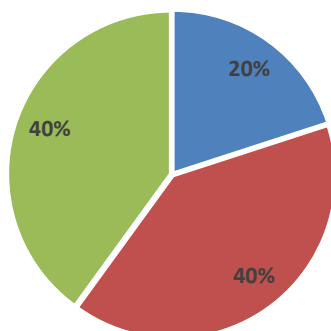

SEZNAM ČLANOV LAS GORENJSKE RIBE 2021-2027

SEKTOR	ŠT./SEKTOR	ŠT.	NAZIV ORGANIZACIJA	KRAJ
JAVNI SEKTOR	1	1	Občina Cerklje na Gorenjskem	CERKLJE NA GORENJSKEM
	2	2	Občina Jezersko	JEZERSKO
	3	3	Mestna občina Kranj	KRANJ
	4	4	Občina Naklo	NAKLO
	5	5	Občina Preddvor	PREDDVOR
	6	6	Občina Šenčur	ŠENČUR
	7	7	Občina Tržič	TRŽIČ
	8	8	Občina Radovljica	RADOVLJICA
	9	9	Občina Kamnik	KAMNIK
	10	10	KGZS-Zavod Kranj	KRANJ
	11	11	Zavod za turizem Preddvor	PREDDVOR
	12	12	Zavod za turizem in kulturo Kranj	Kranj

ZASEBNI SEKTOR	1	13	Center za trajnostni razvoj podeželja Kranj	Kranj
	2	14	Društvo Sorško polje	Mavčiče
	3	15	Društvo slovenski kmet	Preddvor
	4	16	Društvo kranjske in tržiške podeželske mladine	Kranj
	5	17	Ribiška družina Tržič	Tržič
	6	18	Ribiška družina Radovljica	Radovljica

GOSPODARSKI SEKTOR	1	19	Avguštin Verbič	Cerklje
	2	20	BSC, poslovno podporni center, d.o.o., Kranj	KRANJ
	3	21	RIC d.o.o.	Radovljica
	4	22	Vodomec d.o.o.	Cerklje
	5	23	Aleš Aljančič s.p.	Tržič
	6	24	Biro Bizjak s.p.	Preddvor
	7	25	Sandi Burkeljca s.p.	Kamnik
	8	26	JEZERŠEK GOSTINSTVO d.o.o.	Cerklje na Gorenjskem
	9	27	MERIBA Mitja Meglič, s.p.	Tržič (Jelendol)
	10	28	PB d.o.o.	Kranj
	11	29	LUSTRIK	PE Kranj
	12	30	OPTIFARM	Radovljica

ČLANI LASR GORENJSKE RIBE

ZASEBNI SEKTOR	6
GOSPODARSKI SEKTOR	12
JAVNI SEKTOR	12
SKUPAJ	30